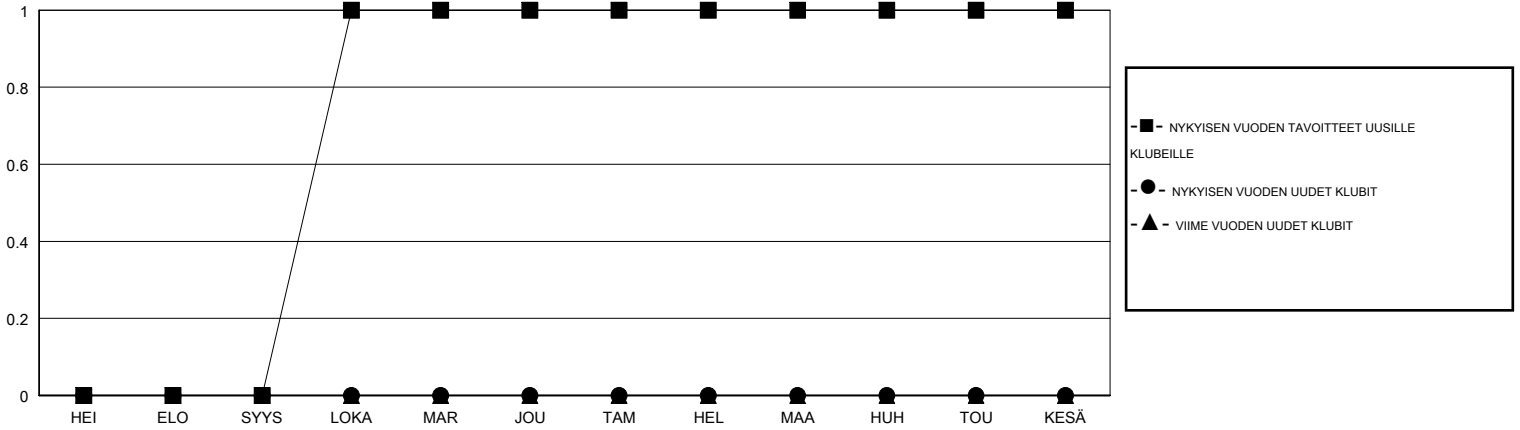

MONTHLY MEMBERSHIP PROGRESS REPORT

District 107 G

Results as of: 09/30/2018

GMT: ANTTI FORSELL

SIJAINI FINLAND

GMT VAALIPIIRI

| Klubit | | | | jäsenä | | | |
|--------------------|----------------------|--------------|------------------|--------------------|--------------------------|-----------------------|---|
| TULOKSET 2018-2019 | | | | TULOKSET 2018-2019 | | | |
| NELJÄNNES | UUDEN KLUBIN TAVOITE | UUDET KLUBIT | LOPETETUT KLUBIT | NELJÄNNES | JÄSENKASVUN NETTOTAVOITE | TOTEUTUNUT JÄSENKASVU | POISTETUT JÄSENET (mukaan lukien siirrot) |
| HEI/ELO/SYYS | 0 | 0 | 0 | HEI/ELO/SYYS | 0 | 7 | 17 |
| LOKA/MAR/JOU | 1 | 0 | 0 | LOKA/MAR/JOU | 10 | 0 | 0 |
| TAM/HEL/MAA | 0 | 0 | 0 | TAM/HEL/MAA | 0 | 0 | 0 |
| HUH/TOU/KESÄ | 0 | 0 | 0 | HUH/TOU/KESÄ | -10 | 0 | 0 |

TAVOITTEET JA UUDET KLUBIT, KUMULATIIVINEN

TAVOITTEET JA JÄSENET, KUMULATIIVINEN

| | | |
|-------------------------|--|---|
| LAKKAUTETUT KLUBIT: 0 | 4 CLUBS OF 61 LISÄNNYT YHDEN TAI USEAMMAN UUTTA JÄSENTÄ | SUKUPUOLIJAKAUMA MIES 1,173 (86.06%) NAINEN 190 (13.94%) Naispuolisten jäsenten prosenttiosuuden tavoite toimivuonna: 20% |
| ERONNEET JÄSENET | KLIKKA TÄSTÄ NÄHDÄKSESI KUMULATIIVISET JÄSENTIEDOT | PERHEJÄSENIÄ YHTEENSÄ 18 PERHEJÄSENET, JOTKA MAKSAVAT PUOLET JÄSENMAKSUSTA 9 |
| KUOLLUT 5 | | |
| KLUBI LAKKAUTETTU 0 | | |
| MUUT 12 | | |
| YHTEENSÄ 17 | | |