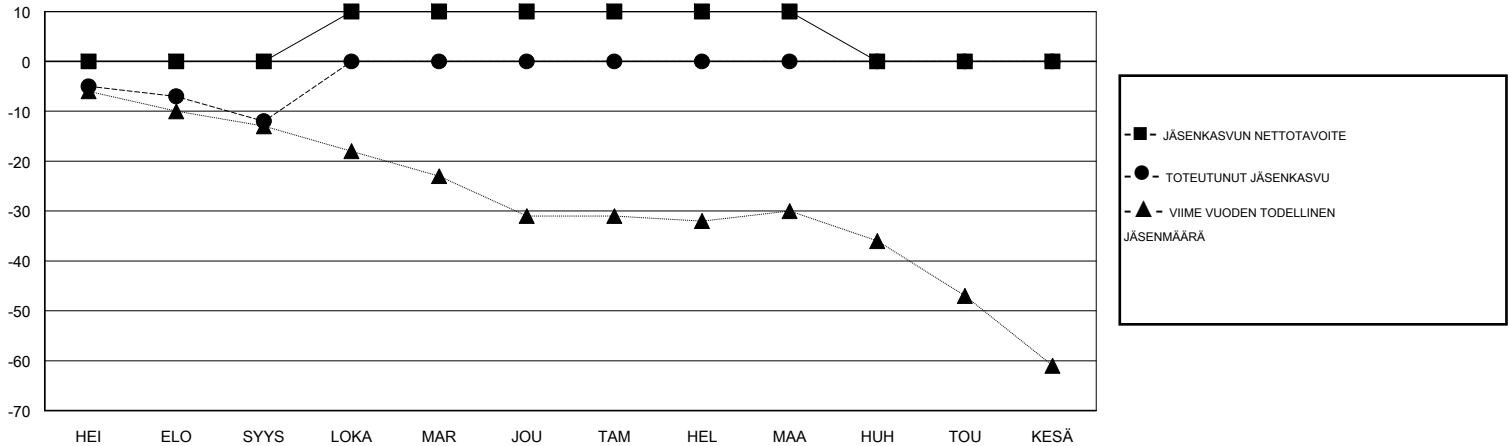

MONTHLY MEMBERSHIP PROGRESS REPORT

District 107 G

Results as of: 09/30/2018

GMT: ANTTI FORSELL

SIJAINI FINLAND

GMT VAALIPIIRI

| Klubit | | | | jäsenä | | | |
|--------------------|----------------------|--------------|------------------|--------------------|--------------------------|-----------------------|---|
| TULOKSET 2018-2019 | | | | TULOKSET 2018-2019 | | | |
| NELJÄNNES | UUDEN KLUBIN TAVOITE | UUDET KLUBIT | LOPETETUT KLUBIT | NELJÄNNES | JÄSENKASVUN NETTOTAVOITE | TOTEUTUNUT JÄSENKASVU | POISTETUT JÄSENET (mukaan lukien siirrot) |
| HEI/ELO/SYYS | 0 | 0 | 0 | HEI/ELO/SYYS | 0 | 7 | 17 |
| LOKA/MAR/JOU | 1 | 0 | 0 | LOKA/MAR/JOU | 10 | 0 | 0 |
| TAM/HEL/MAA | 0 | 0 | 0 | TAM/HEL/MAA | 0 | 0 | 0 |
| HUH/TOU/KESÄ | 0 | 0 | 0 | HUH/TOU/KESÄ | -10 | 0 | 0 |

TAVOITTEET JA UUDET KLUBIT, KUMULATIIVINEN

TAVOITTEET JA JÄSENET, KUMULATIIVINEN

| | | |
|-------------------------|--|---|
| LAKKAUTETUT KLUBIT: 0 | 4 CLUBS OF 61 LISÄNNYT YHDEN TAI USEAMMAN UUTTA JÄSENTÄ | SUKUPUOLIJAKAUMA MIES 1,173 (86.06%) NAINEN 190 (13.94%) Naispuolisten jäsenten prosenttiosuuden tavoite toimivuonna: 20% |
| ERONNEET JÄSENET | KLIKKA TÄSTÄ NÄHDÄKSESI KUMULATIIVISET JÄSENTIEDOT | PERHEJÄSENIÄ YHTEENSÄ 18 PERHEJÄSENET, JOTKA MAKSAVAT PUOLET JÄSENMAKSUSTA 9 |
| KUOLLUT 5 | | |
| KLUBI LAKKAUTETTU 0 | | |
| MUUT 12 | | |
| YHTEENSÄ 17 | | |